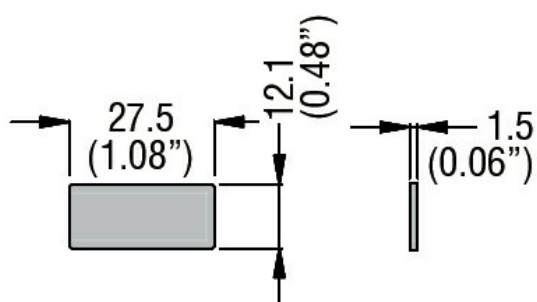

ARRESTO

Denumirea produsului
Denumirea tipului de produs

Etichete
LPXA...2...

Caracteristici mecanice

Greutate g 0.001

Dimensiuni

Certificari si conformitate

Conformitate