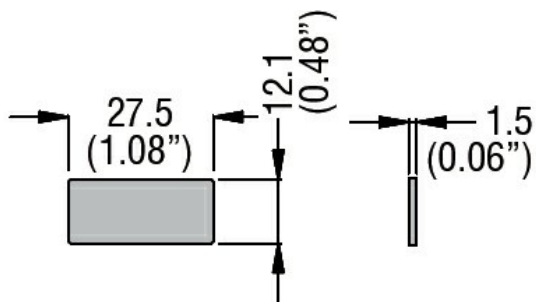

RUNNING

Denumirea produsului
Denumirea tipului de produs

Etichete
LPXA...2...

Caracteristici mecanice

Greutate

g 0.001

Dimensiuni

Certificari si conformitate