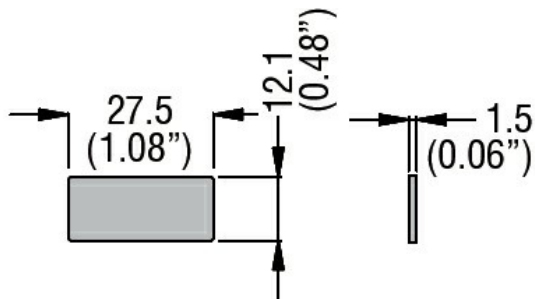

RAISE

Denumirea produsului

Etichetă cu text
pentru suport
pentru legendă
LPXAU100 -
RAISE
8LM2TAGB227

Denumirea tipului de produs

Caracteristici mecanice

Greutate

g 1

Dimensiuni