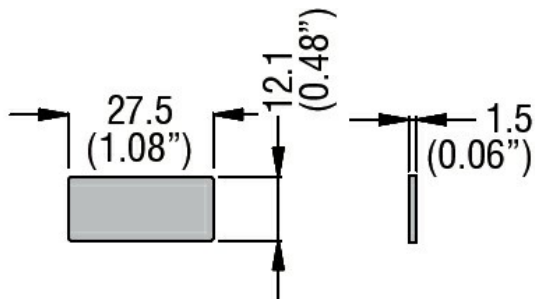

Denumirea produsului

Etichetă cu text
 pentru suport
 legendă
 LPXAU100 -
 DESCHIS
 8LM2TAGB211

Denumirea tipului de produs

Caracteristici mecanice

Greutate g 1

Dimensiuni

Certificari si conformitate

Conformitate