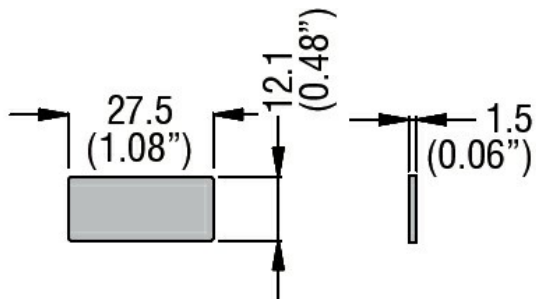

REVERSE

Denumirea produsului

Denumirea tipului de produs

Etichetă cu text
pentru suport
pentru legendă
LPXAU100 -
REVERSE
8LM2TAGB222

Caracteristici mecanice

Greutate

g 1

Dimensiuni