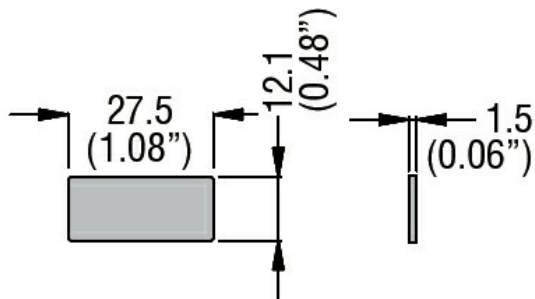

FORWARD

Denumirea produsului

Etichetă cu text
 pentru suportul
 pentru legendă
 LPXAU100 -
 ÎNTÂMPRE
 8LM2TAGB215

Denumirea tipului de produs

Caracteristici mecanice

Greutate

g 1

Dimensiuni