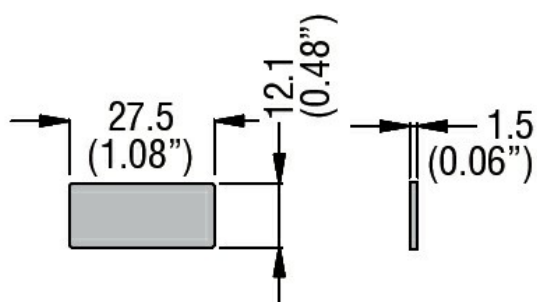

Denumirea produsului

Etichetă cu text  
pentru suport  
pentru legendă  
LPXAU100 - ON  
8LM2TAGB223

Denumirea tipului de produs

**Caracteristici mecanice**

Greutate

g 1

**Dimensiuni**

**Certificari si conformitate**