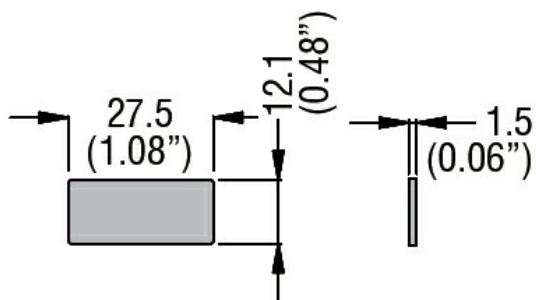

Denumirea produsului

Etichetă cu text
 pentru suport
 pentru legendă
 LPXAU100 -
 RESET
 8LM2TAGB226

Denumirea tipului de produs

Caracteristici mecanice

Greutate g 1

Dimensiuni

Certificari si conformitate

Conformitate /