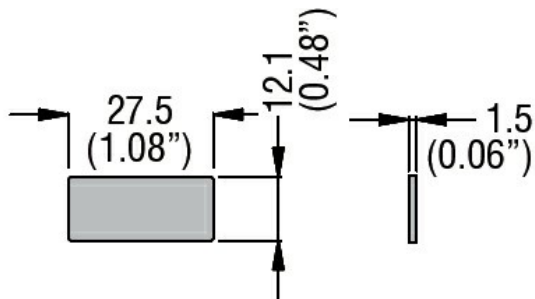

**START**

Denumirea produsului

Etichetă cu text  
pentru suport  
pentru legendă  
LPXAU100 -  
START  
8LM2TAGB225

Denumirea tipului de produs

**Caracteristici mecanice**

Greutate

g 1

**Dimensiuni**