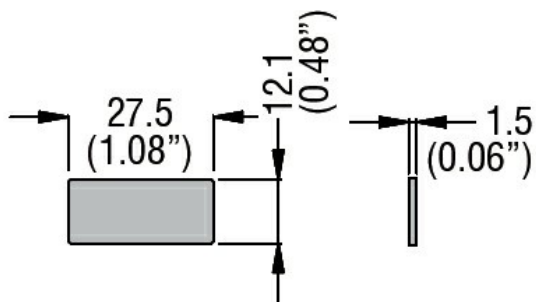

REV-0-FWD

Denumirea produsului
Denumirea tipului de produs

Etichete
LPXA...2...

Caracteristici mecanice

Greutate g 0.001

Dimensiuni

Certificari si conformitate

Conformitate