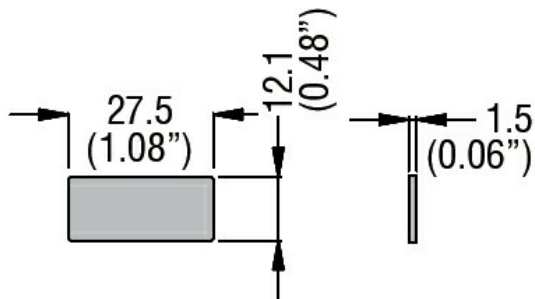

Denumirea produsului

Etichetă cu text  
 pentru suport  
 pentru legendă  
 LPXAU100 -  
 MAN-O-AUTO  
 8LM2TAI242

Denumirea tipului de produs

**Caracteristici mecanice**

Greutate

g 1

**Dimensiuni**

**Certificari si conformitate**