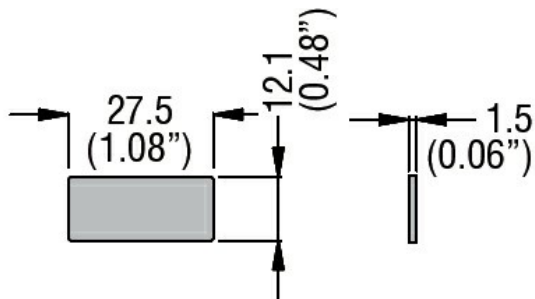

Denumirea produsului

Etichetă cu text  
 pentru suport  
 pentru legendă  
 LPXAU100 -  
 AUTO-O-MAN  
 8LM2TAI234

Denumirea tipului de produs

**Caracteristici mecanice**

Greutate

g 1

**Dimensiuni**

**Certificari si conformitate**