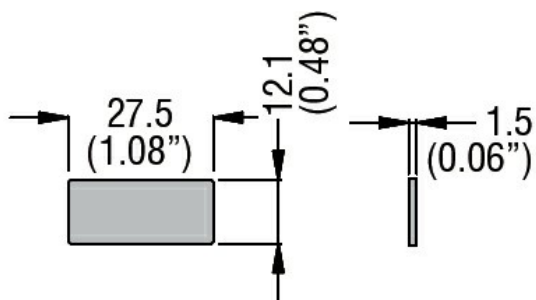

Denumirea produsului

Etichetă cu text  
 pentru suport  
 pentru legendă  
 LPXAU100 -  
 MAN-AUTO  
 8LM2TAI241

Denumirea tipului de produs

**Caracteristici mecanice**

Greutate

g 1

**Dimensiuni**

**Certificari si conformitate**