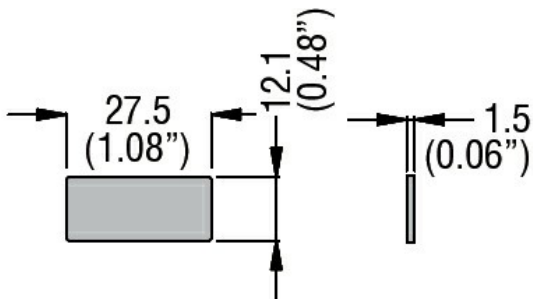

**AUTO-MAN**

Denumirea produsului

Etichetă cu text  
pentru suport  
pentru legendă  
LPXAU100 -  
AUTO-MAN  
8LM2TAI233

Denumirea tipului de produs

**Caracteristici mecanice**

Greutate

g 1

**Dimensiuni**