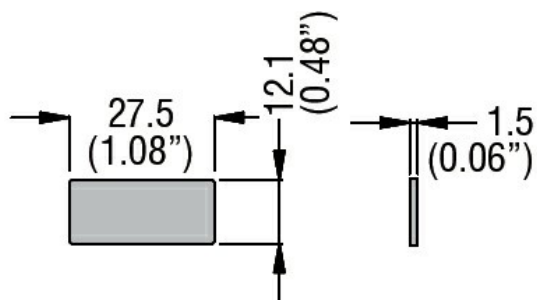

Denumirea produsului

Etichetă cu text  
 pentru suport  
 pentru legendă  
 LPXAU100 -  
 STOP-START  
 8LM2TAGB232

Denumirea tipului de produs

**Caracteristici mecanice**

Greutate g 1

**Dimensiuni**

**Certificari si conformitate**