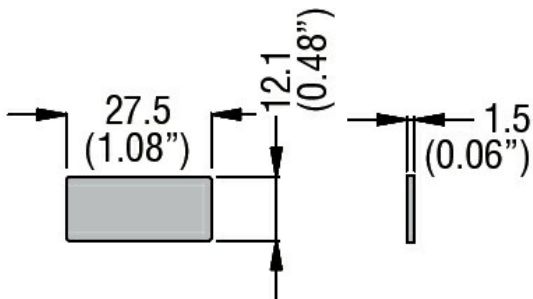

Denumirea produsului

Etichetă cu text
 pentru suport
 pentru legendă
 LPXAU100 -
 OFF-ON
 8LM2TAGB236

Denumirea tipului de produs

Caracteristici mecanice

Greutate

g 1

Dimensiuni

Certificari si conformitate