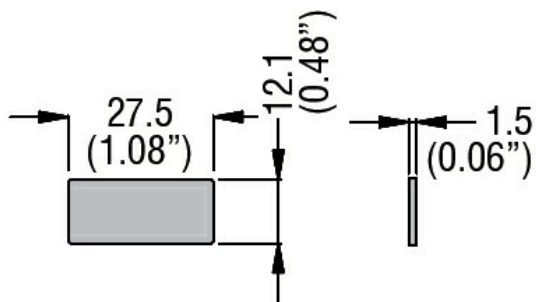

BAJADA

Denumirea produsului
Denumirea tipului de produs

Etichete
LPXA...2...

Caracteristici mecanice

Greutate

g 0.001

Dimensiuni

Certificari si conformitate