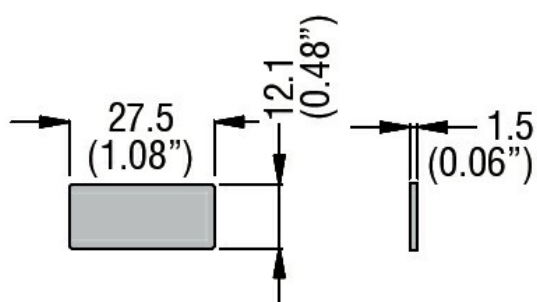

SUBIDA

Denumirea produsului
Denumirea tipului de produs

Etichete
LPXA...2...

Caracteristici mecanice

Greutate g 0.001

Dimensiuni

Certificari si conformitate

Conformitate