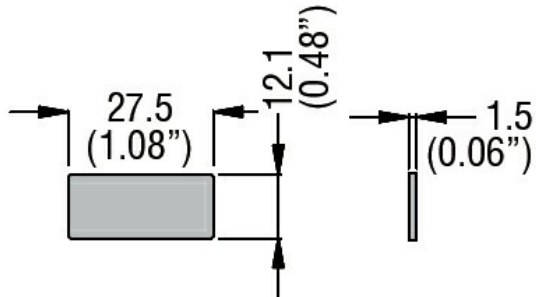

Denumirea produsului	Etichete
Denumirea tipului de produs	LPXA...2...
Caracteristici mecanice	
Greutate	g 0.001
Dimensiuni	

Certificari si conformitate	
Conformitate	/
Certificate	/
Clasificare ETIM	

ETIM 8.0	EC000624 - Placă text pentru dispozitive de comandă
----------	--