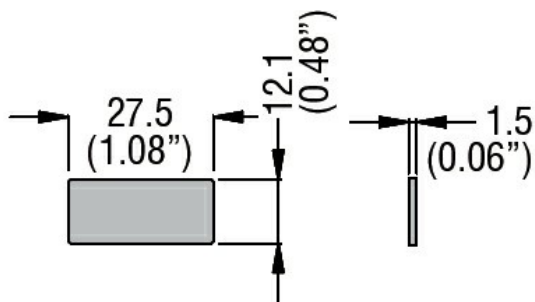

PARADA-MARCHA

Denumirea produsului
Denumirea tipului de produs

Etichete
LPXA...2...

Caracteristici mecanice

Greutate

g 0.001

Dimensiuni

Certificari si conformitate