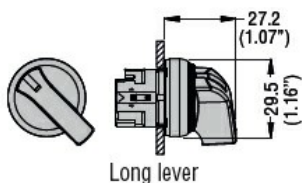

Dimensiuni

Certificari si conformitate

Conformitate	CSA C22.2 n° 14
	IEC/EN/BS 60947-1
	IEC/EN/BS 60947-5-1
	UL508

Certificate

cULus

Clasificare ETIM

ETIM 8.0	EC002611 - Comutator de control