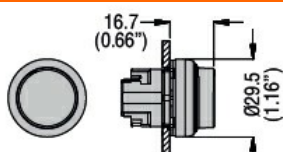

Dimensiuni

Certificări și conformitate

Conformitate	CSA C22.2 n° 14
	IEC/EN/BS 60947-1
	IEC/EN/BS 60947-5-1
	UL508

Certificate	cULus

Clasificare ETIM

ETIM 8.0	EC000221 - Element frontal pentru buton