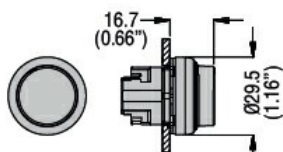

Dimensiuni

Certificari si conformitate

Conformitate	CSA C22.2 n° 14
	IEC/EN/BS 60947-1
	IEC/EN/BS 60947-5-1
	UL508

Certificate

cULus

Clasificare ETIM

ETIM 8.0

EC000221 -
Element frontal
pentru buton