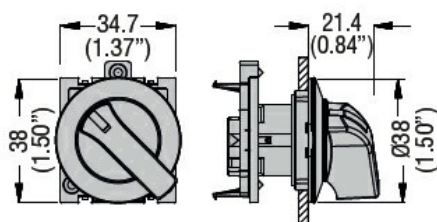

Dimensiuni

Long lever

Certificari si conformitate

Conformitate

CSA C22.2 n° 14
IEC/EN/BS 60947-1
IEC/EN/BS 60947-5-1
UL508

Certificate

cULus

Clasificare ETIM