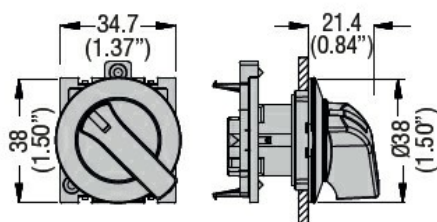

Dimensiuni

Long lever

Certificari si conformitate

Conformitate	CSA C22.2 n° 14
	IEC/EN/BS 60947-1
	IEC/EN/BS 60947-5-1
	UL508

Certificate	cULus

Clasificare ETIM