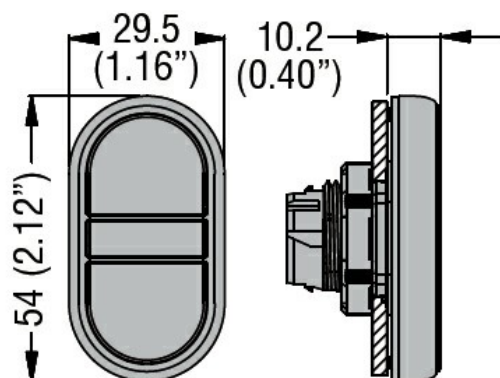

Denumirea produsului

Denumirea tipului de produs

Caracteristici generale

Culoare	Negru/Negru
Tipul posturilor	Atingere dublă cu două butoane de apăsare
Material	Poliamidă
grad de protecție IEC	IP66, IP67 și IP69K

Caracteristici mecanice

Forța de acționare	kg-lb	<0.5Kg / 1.1lb
Durata de viață mecanică	cycles	1000000
Greutate	g	30

Date tehnice UL

Grad de protecție UL	Tip 1, 2, 3R, 4, 4X, 12, 12K

Condiții ambientale

Temperatura

Temperatura de Operare

min	°C	-25
max	°C	+70

Temperatura de depozitare

min	°C	-40
max	°C	+85

Dimensiuni

Certificări și conformitate

Conformitate

CSA C22.2 n° 14
IEC/EN/BS 60947-1