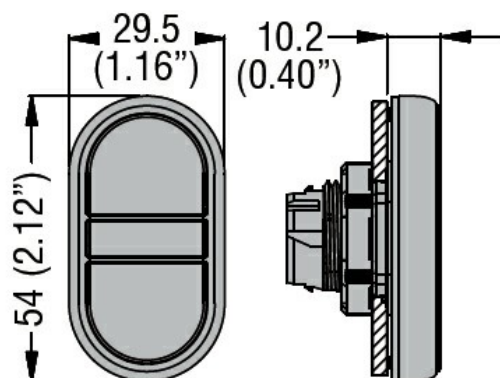

Buton cu dublă atingere, indicator alb cu retur cu arc - Două butoane de apăsare LPCBL71

Denumirea produsului

Denumirea tipului de produs

Caracteristici generale

Culoare	Verde/Roșu
Tipul posturilor	Atingere dublă cu două butoane de apăsare
Material	Poliamidă
grad de protecție IEC	IP66, IP67 și IP69K

Caracteristici mecanice

Forța de acționare	kg-lb	<0.5Kg / 1.1lb
Durata de viața mecanică	cycles	1000000
Adaptor de montare		LPXAU120
Greutate	g	30

Date tehnice UL

Grad de protecție UL	Tip 1, 2, 3R, 4, 4X, 12, 12K

Condiții ambientale

Temperatura

Temperatura de Operare

min	°C	-25
max	°C	+70

Temperatura de depozitare

min	°C	-40
max	°C	+85

Dimensiuni

Certificări și conformitate

Conformitate

CSA C22.2 n° 14