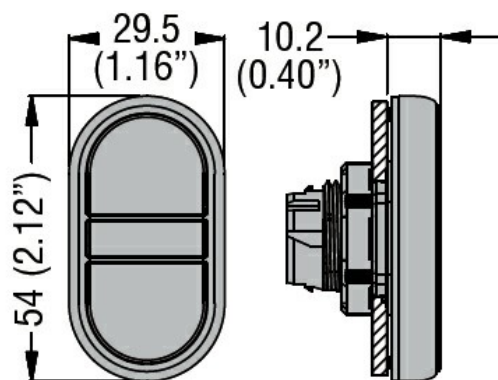

Denumirea produsului

Denumirea tipului de produs

Caracteristici generale

Culoare	Verde/Roșu
Tipul posturilor	Atingere dublă cu două butoane de apăsare
Material	Poliamidă
grad de protecție IEC	IP66, IP67 și IP69K

Caracteristici mecanice

Forța de acționare	kg-lb	<0.5Kg / 1.1lb
Durata de viața mecanică	cycles	1000000
Adaptor de montare		LPXAU120
Greutate	g	30

Date tehnice UL

Grad de protecție UL	Tip 1, 2, 3R, 4, 4X, 12, 12K

Condiții ambientale

Temperatura

Temperatura de Operare

min	°C	-25
max	°C	+70

Temperatura de depozitare

min	°C	-40
max	°C	+85

Dimensiuni

Certificări și conformitate

Conformitate

CSA C22.2 n° 14