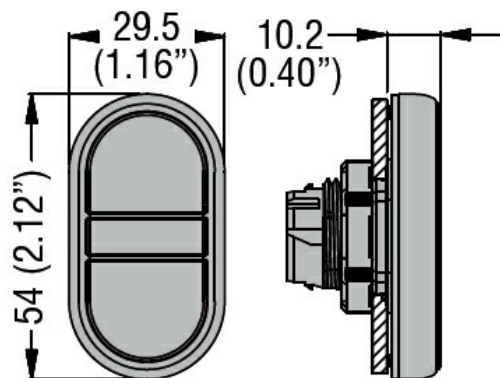

Denumirea produsului

Denumirea tipului de produs

Caracteristici generale

Culoare	Negru/Roșu
Tipul posturilor	Atingere dublă cu două butoane de apăsare
Material	Poliamidă
grad de protecție IEC	IP66, IP67 și IP69K

Caracteristici mecanice

Forța de acționare	kg-lb	<0.5Kg / 1.1lb
Durata de viața mecanică	cycles	1000000
Adaptor de montare		LPXAU120
Greutate	g	30

Date tehnice UL

Grad de protecție UL	Tip 1, 2, 3R, 4, 4X, 12, 12K

Conditii ambientale

Temperatura

Temperatura de Operare

min	°C	-25
max	°C	+70

Temperatura de depozitare

min	°C	-40
max	°C	+85

Dimensiuni

Certificari si conformitate

Conformitate

CSA C22.2 n° 14