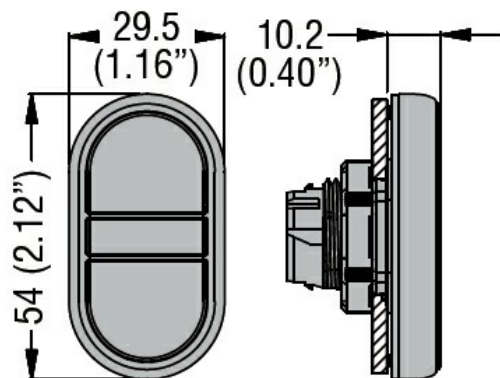

Denumirea produsului

Denumirea tipului de produs

Caracteristici generale

Culoare	alb negru
Tipul posturilor	Atingere dublă cu două butoane de apăsare
Material	Poliamidă
grad de protecție IEC	IP66, IP67 și IP69K

Caracteristici mecanice

Forța de acționare	kg-lb	<0.5Kg / 1.1lb
Durata de viață mecanică	cycles	1000000
Adaptor de montare		LPXAU120
Greutate	g	30

Date tehnice UL

Grad de protecție UL	Tip 1, 2, 3R, 4, 4X, 12, 12K

Condiții ambientale

Temperatura

Temperatura de Operare

min	°C	-25
max	°C	+70

Temperatura de depozitare

min	°C	-40
max	°C	+85

Dimensiuni

Certificări și conformitate

Conformitate

CSA C22.2 n° 14