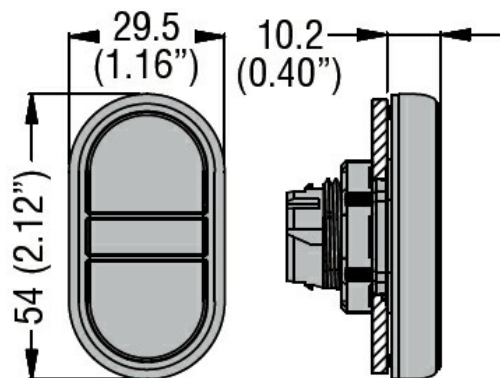

Denumirea produsului

Denumirea tipului de produs

Caracteristici generale

Culoare	Verde/Roșu
Tipul posturilor	Atingere dublă cu două butoane de apăsare
Material	Poliamidă
grad de protecție IEC	IP66, IP67 și IP69K

Caracteristici mecanice

Forța de acționare	kg-lb	<0.5Kg / 1.1lb
Durata de viața mecanică	cycles	1000000
Adaptor de montare		LPXAU120
Greutate	g	30

Date tehnice UL

Grad de protecție UL	Tip 1, 2, 3R, 4, 4X, 12, 12K

Condiții ambientale

Temperatura

Temperatura de Operare

min	°C	-25
max	°C	+70

Temperatura de depozitare

min	°C	-40
max	°C	+85

Dimensiuni

Certificări și conformitate

Conformitate

CSA C22.2 n° 14