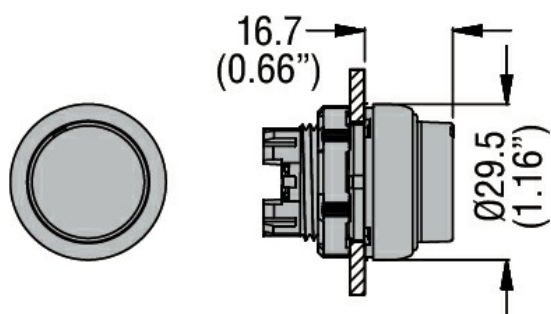

Denumirea produsului

Buton iluminat -
Proeminent

Denumirea tipului de produs

LPCBL20

Caracteristici generale

Culoare	Transparent
Tipul posturilor	Buton extins
Material	Poliamidă
grad de protectie IEC	IP66, IP67 și IP69K

Caracteristici mecanice

Forța de acționare	kg-lb	<0.5Kg / 1.1lb
Durată de viață mecanică - actuatore cu retur cu arc	cycles	5000000
Adaptor de montare		LPXAU120
Greutate	g	27

Date tehnice UL

Grad de protectie UL	Tip 1, 2, 3R, 4, 4X, 12, 12K

Conditii ambientale

Temperatura

Temperatura de Operare

min	°C	-25
max	°C	+70

Temperatura de depozitare

min	°C	-40
max	°C	+85

Dimensiuni

Certificari si conformitate

Conformitate

CSA C22.2 n° 14
IEC/EN/BS 60947-1
IEC/EN/BS 60947-5-1
UL508

Certificate

CCC
cULus