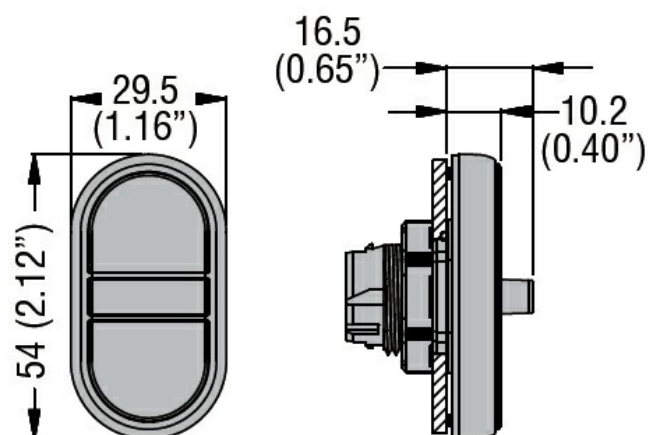

Caracteristici generale

Culoare	Verde/Roșu/Verde
Tipul posturilor	Triplă atingere

Caracteristici mecanice

Durata de viata mecanica	cycles	1000000
--------------------------	--------	---------

Dimensiuni

Certificari si conformitate

Conformitate

CSA C22.2 n° 14
IEC/EN/BS 60947-1
IEC/EN/BS 60947-5-1
UL508

Certificate

CCC
cULus
EAC
RINA

Clasificare ETIM

ETIM 8.0

EC000221 -
Element frontal
pentru buton