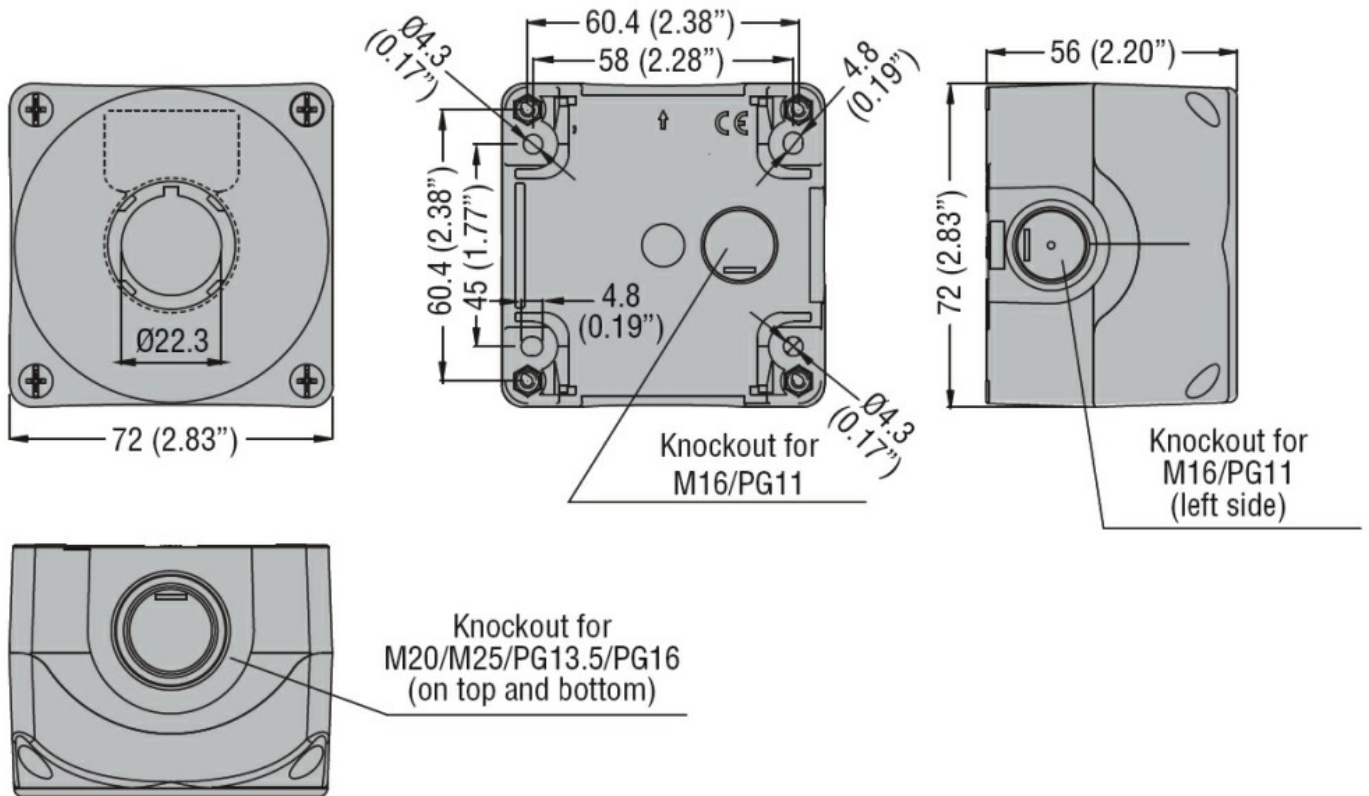

Przeznaczenie produktu

Seria produktu

Charakterystyka ogólna

| | |
|----------------------------|--------------------|
| Kolor | Żółty |
| Typ pozycji | Przycisk grzybkowy |
| Materiał | Poliwęglan |
| Stopień ochrony według IEC | IP66, IP67, IP69K |

Wymiary

Klasyfikacja ETIM

ETIM 8,0

EC000225 -
Kaseta
sterownicza z
wyposażeniem