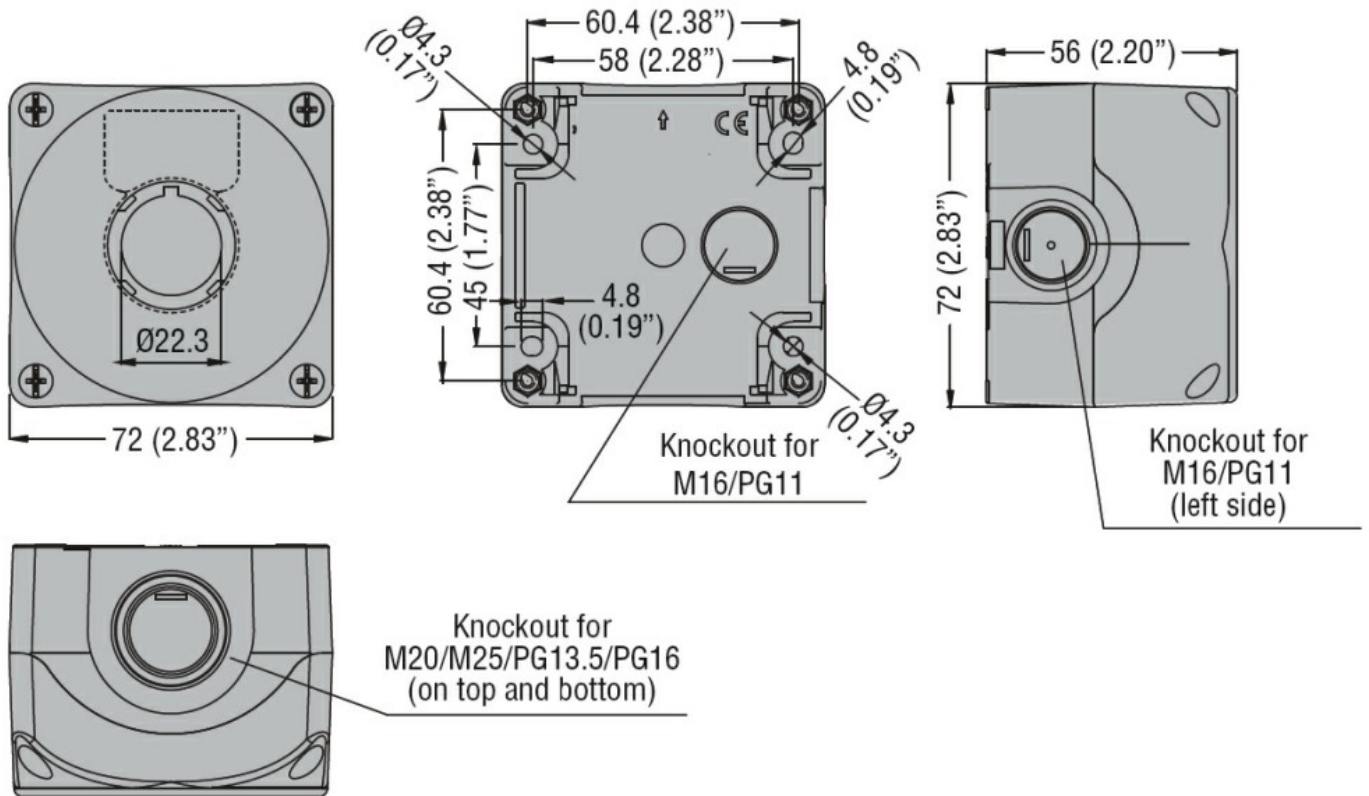

Przeznaczenie produktu

Seria produktu

Charakterystyka ogólna

Kolor	Żółty
Typ pozycji	Przycisk grzybkowy
Materiał	Poliwęglan
Stopień ochrony według IEC	IP66, IP67, IP69K

Warunki otoczenia

Temperatura

Temperatura pracy

min.	°C	-25
maks.	°C	+70

Temperatura składowania

min.	°C	-40
maks.	°C	+85

Wymiary

Klasyfikacja ETIM

ETIM 8,0

EC000225 -
Kaseta
sterownicza z
wyposażeniem