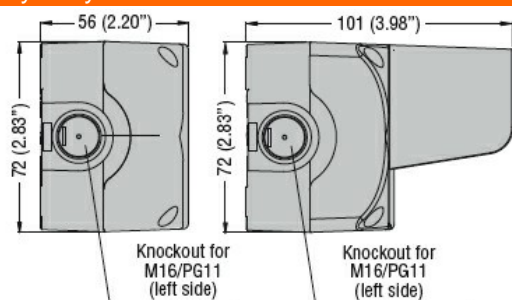

Charakterystyka ogólna

Kolor

Żółty

Wymiary

Certyfikaty i zgodność

Zgodność

CSA C22.2 n° 14

IEC/EN 60947-1