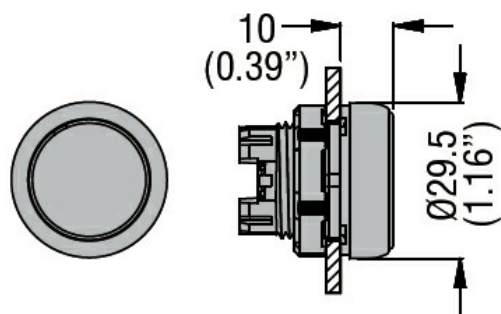

Przeznaczenie produktu

Podświetlany przycisk kryty lub wystający, dwustanowy, bez soczewki
LPXQL0

Seria produktu

Właściwości mechaniczne

Masa g 13

Wymiary

Certyfikaty i zgodność

Zgodność /