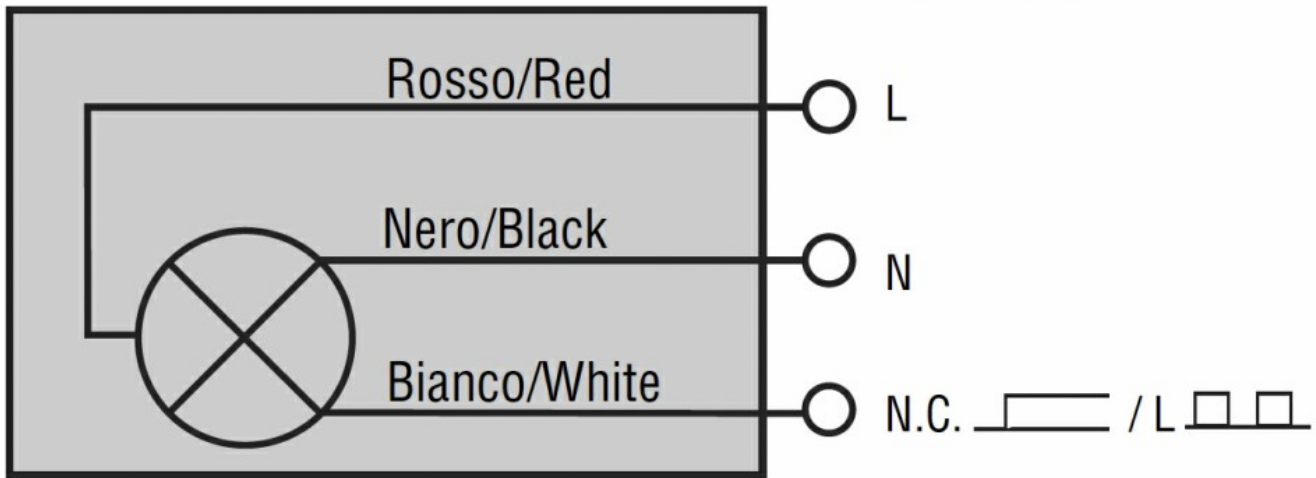

Temperatura składowania

min. °C -40
maks. °C +85

Wymiary

Schemat połączeń elektrycznych

110/230VAC

Certyfikaty i zgodność

Zgodność

CSA C22.2 n° 14