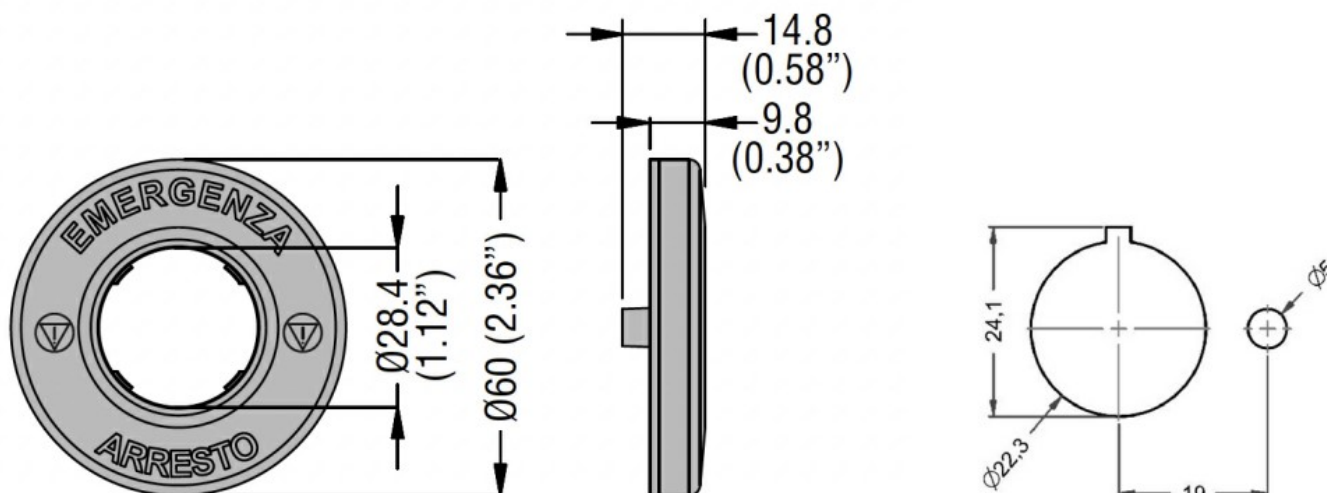

Podświetlany
dysk do
przycisków
grzybkowych -
ARRET
D'URGENCE/NOT
AUS/PARO
EMERGENCIA
LPXDAU

Przeznaczenie produktu

Seria produktu

Charakterystyka ogólna

Kolor Żółty

Właściwości elektryczne

Napięcie zasilania (AC) V 220...240

Właściwości mechaniczne

Pozycja montażowa

dozwolona Dowolna

Masa g 22

Warunki otoczenia

Temperatura

Temperatura pracy

min. °C -25
maks. °C +60

Temperatura składowania

min. °C -40
maks. °C +85

Wymiary

Schemat połączeń elektrycznych