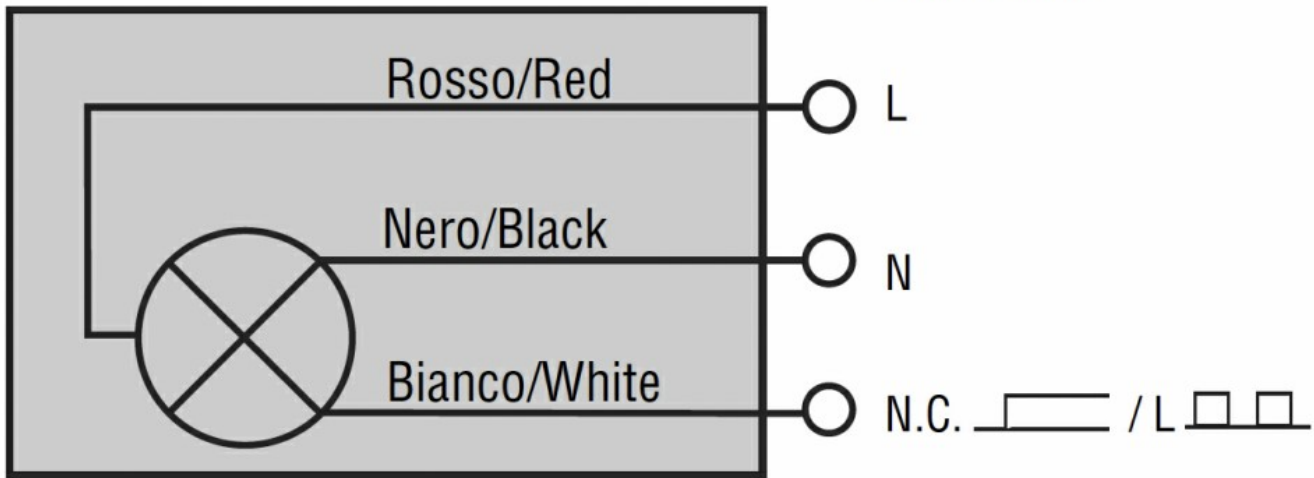

110/230VAC

Certyfikaty i zgodność

Zgodność

CSA C22.2 n° 14

IEC/EN 60947-1

IEC/EN 60947-5-1

UL508

Certyfikaty

EAC