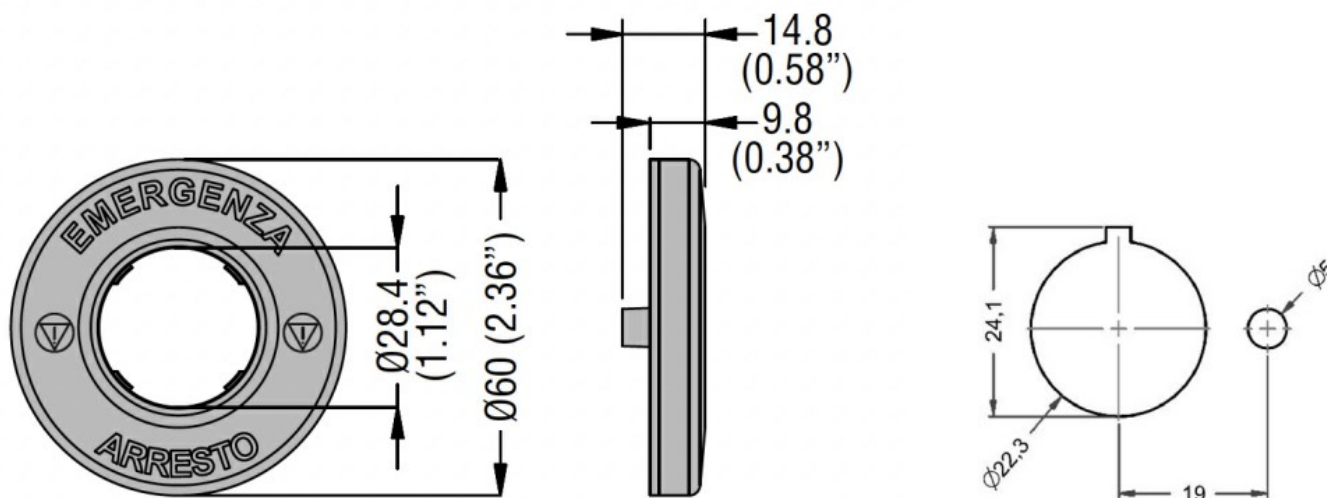

Napięcie zasilania (DC) V 24

Właściwości mechaniczne

Pozycja montażowa

dozwolona Dowolna

Masa g 22

Warunki otoczenia

Temperatura

Temperatura pracy

min. °C -25
maks. °C +60

Temperatura składowania

min. °C -40
maks. °C +85

Wymiary

Schemat połączeń elektrycznych

Certyfikaty i zgodność

Zgodność

CSA C22.2 n° 14