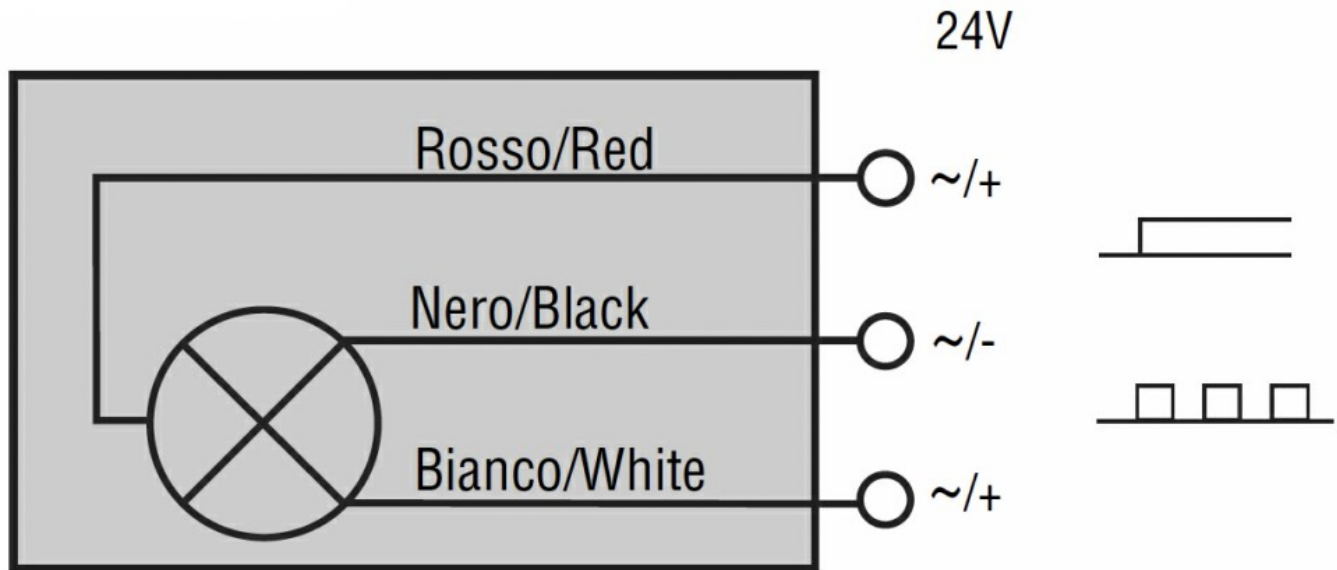

min. °C -25
maks. °C +60

Temperatura składowania

min. °C -40
maks. °C +85

Wymiary

Schemat połączeń elektrycznych

Certyfikaty i zgodność

Zgodność

CSA C22.2 n° 14