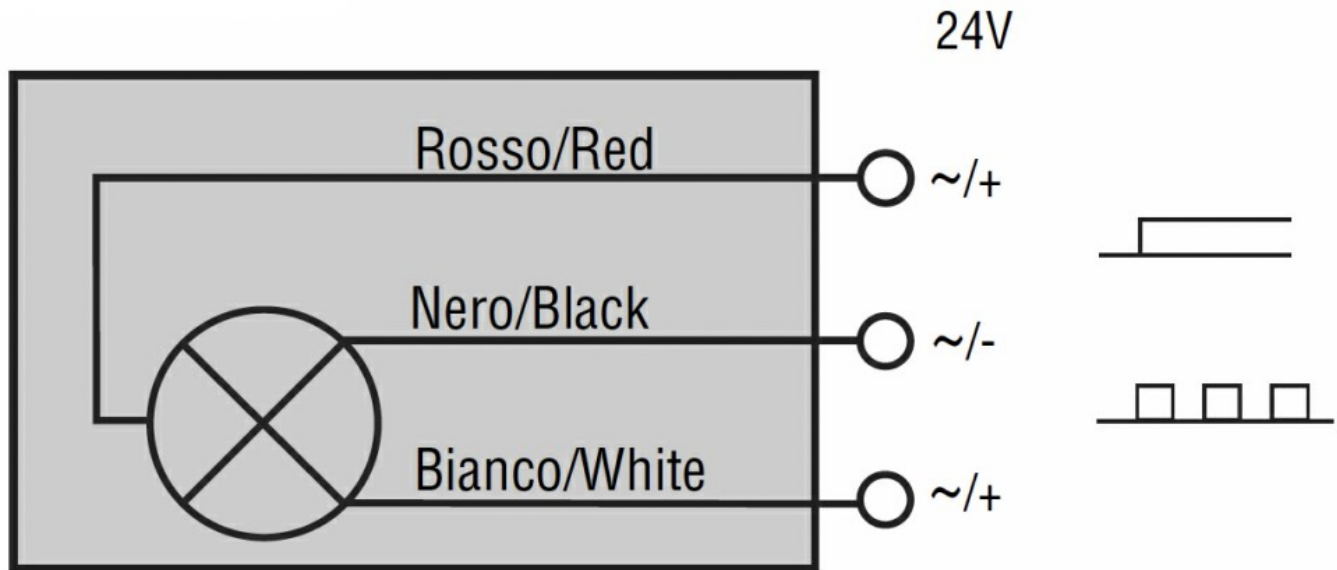

Certyfikaty i zgodność

Zgodność

CSA C22.2 n° 14

IEC/EN 60947-1

IEC/EN 60947-5-1

UL508

Certyfikaty

cULus

EAC