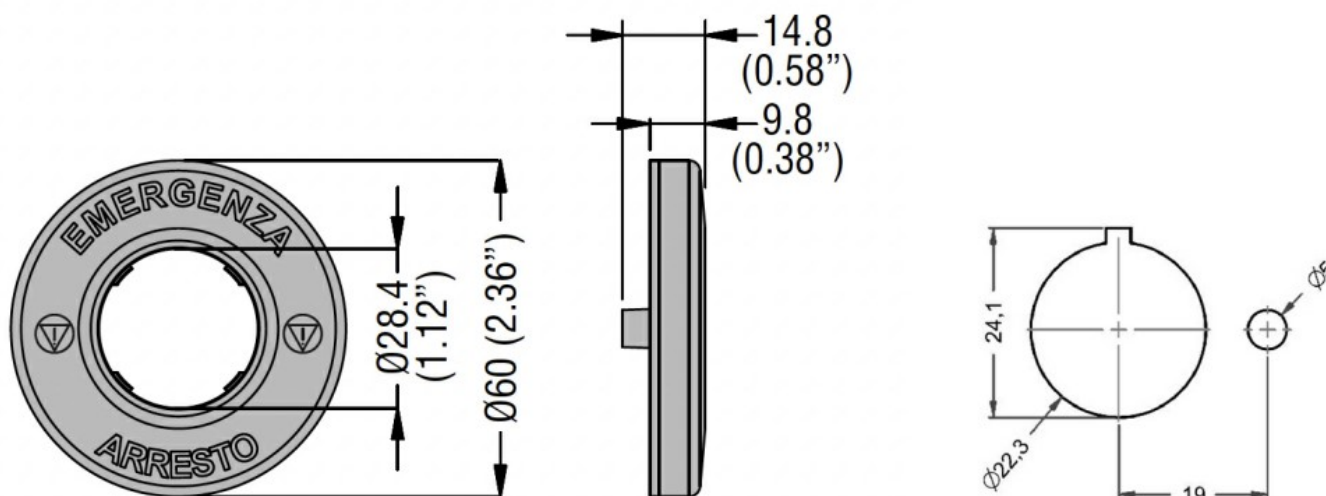

Właściwości mechaniczne

Pozycja montażowa

dozwolona Dowolna

Masa g 22

Warunki otoczenia

Temperatura

Temperatura pracy

min. °C -25
maks. °C +60

Temperatura składowania

min. °C -40
maks. °C +85

Wymiary

Schemat połączeń elektrycznych

Certyfikaty i zgodność

Zgodność

CSA C22.2 n° 14

IEC/EN 60947-1