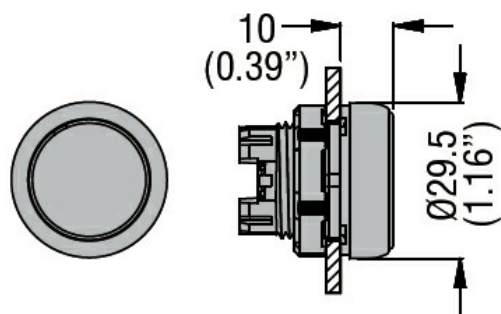

Przeznaczenie produktu

Przycisk kryty lub wystający, samoczynny powrót, bez zatyczki
LPXB0

Seria produktu

Właściwości mechaniczne

Masa g 13

Wymiary

Certyfikaty i zgodność

Zgodność /