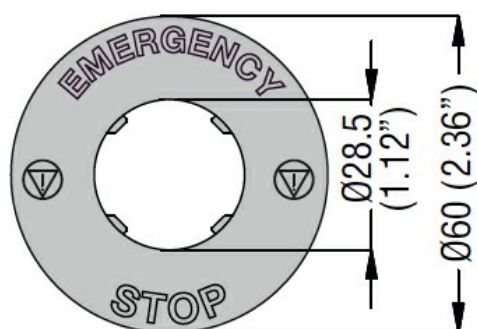

Plastikowy dysk do przycisków grzybkowych - symbol IEC 60417-5630 zgodny z ISO 13850 Ø60 mm/2,4" LPXAU123

Przeznaczenie produktu

Seria produktu

Właściwości mechaniczne

Masa

g 5

Wymiary

Certyfikaty i zgodność

Zgodność

/

Certyfikaty

/

Klasyfikacja ETIM

ETIM 8,0

EC001032 -  
Oprawka plakietki opisowej do elementów sterowniczych i sygnalizacyjnych