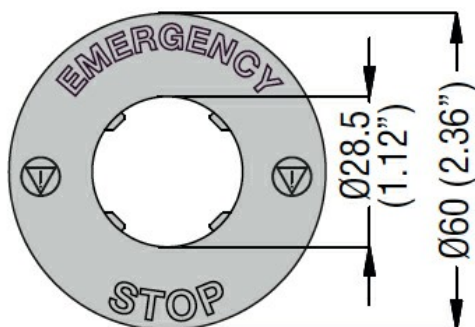

Plastikowy dysk do przycisków grzybkowych - EMERGENCY STOP Ø60 mm/2,4" LPXAU115

Przeznaczenie produktu

Seria produktu

Właściwości mechaniczne

Masa

g 3

Wymiary

Certyfikaty i zgodność

Zgodność

/

Certyfikaty

/

Klasyfikacja ETIM

ETIM 8,0

EC001032 -  
Oprawka plakietki opisowej do elementów sterowniczych i sygnalizacyjnych