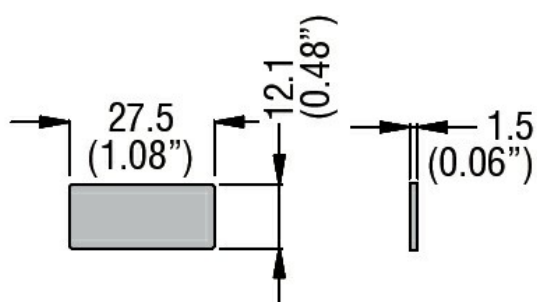

EMERGENZA

Przeznaczenie produktu

Etykiety

Seria produktu

LPXA...2...

Właściwości mechaniczne

Masa

g 0.001

Wymiary

Certyfikaty i zgodność

Zgodność

/

Certyfikaty

/

Klasyfikacja ETIM

ETIM 8,0

EC000624 -
Tabliczka
opisowa do
elementów
sterowniczych