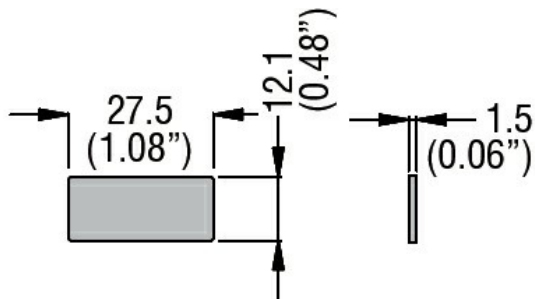

LOWER

Przeznaczenie produktu

Etykieta z
napisem do
oprawy
LPXAU100 -
LOWER
8LM2TAGB218

Seria produktu

Właściwości mechaniczne

Masa

g 1

Wymiary