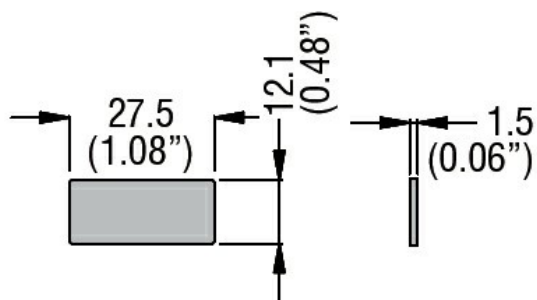

**FORWARD**

Przeznaczenie produktu

Etykieta z  
napisem do  
oprawy  
LPXAU100 -  
FORWARD  
8LM2TAGB215

Seria produktu

Właściwości mechaniczne

Masa

g 1

Wymiary