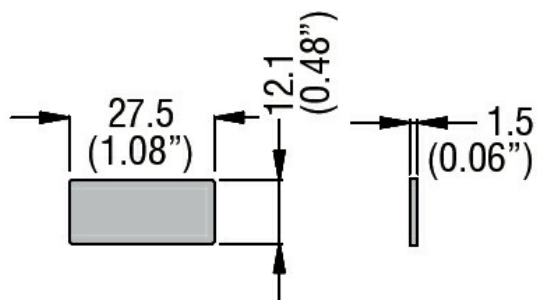

EMERGENCY

Przeznaczenie produktu

Etykieta z
 napisem do
 oprawy
 LPXAU100 -
 EMERGENCY
 8LM2TAGB220

Seria produktu

Właściwości mechaniczne

Masa g 1

Wymiary

Certyfikaty i zgodność