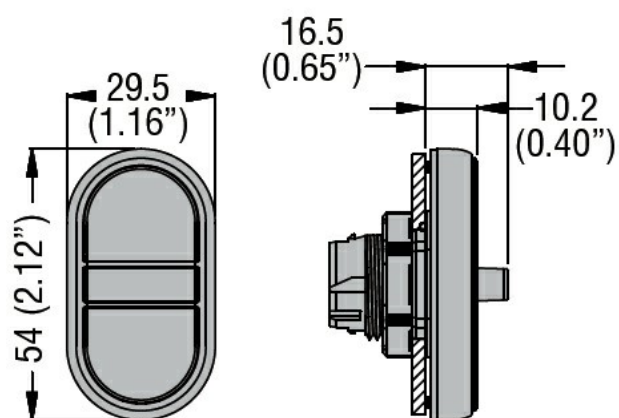

Charakterystyka ogólna

Kolor	Zielony/czerwony/zielony
Typ pozycji	Potrójny

Właściwości mechaniczne

Trwałość mechaniczna	cycles 100000
----------------------	---------------

Wymiary

Certyfikaty i zgodność

Zgodność