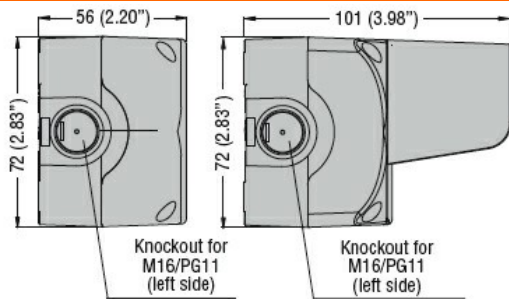

Caratteristiche generali

Colore

Grigio

Dimensioni

Omologazioni e conformità

Conformità

CSA C22.2 n° 14

IEC/EN 60947-1